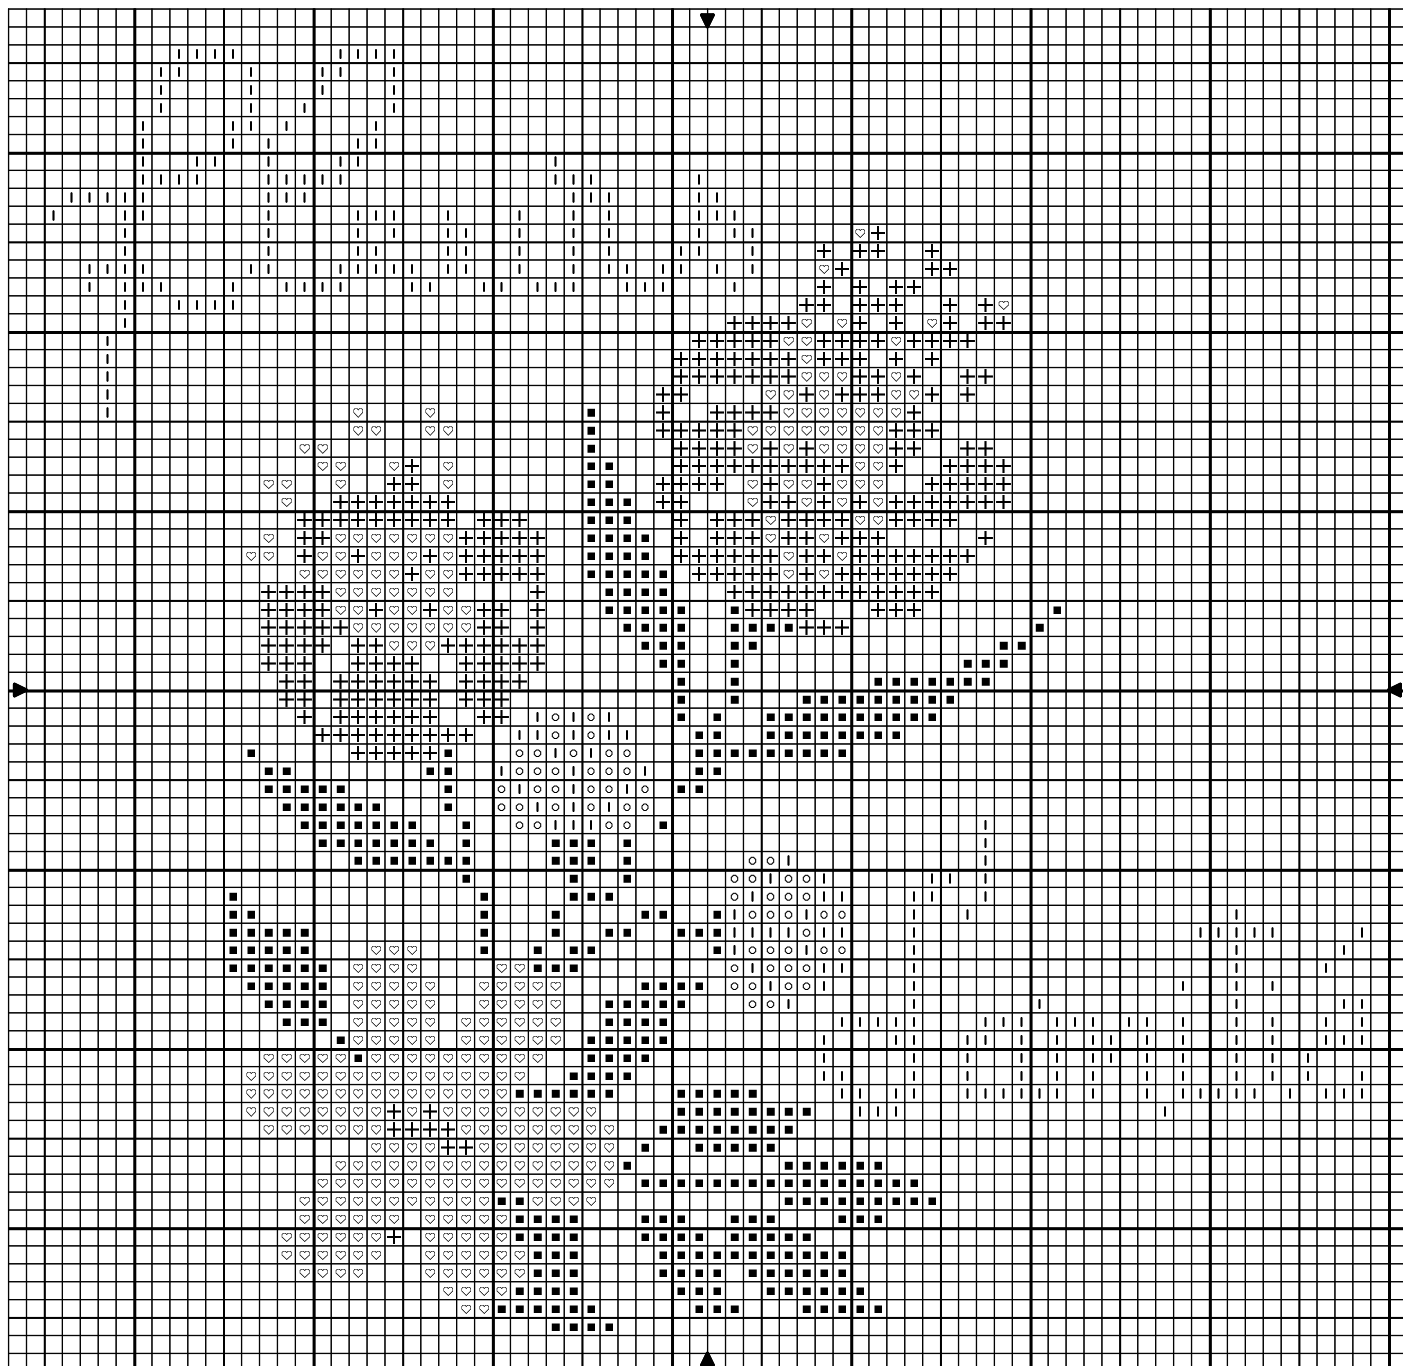

Fleurs d'amitié

+	Rose hortensia	DMC 3354
o	Vert d'eau	964
■	Vert absinthe	166
♡	Rose guimauve	151
	Vallée verte	958

Nombre de points : 74 x 72

Dessiné par: vava

Copyright © blog de Vava